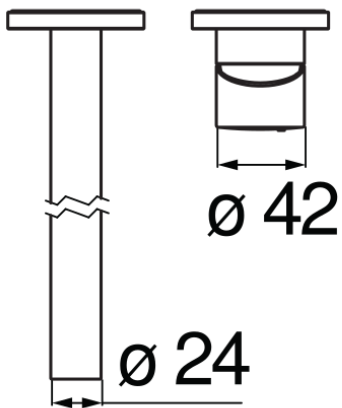

SPECIFICHE

Parte esterna monocomando a parete bocca lunga

Chrome

Aeratore anticalcare M 18 x 1

Lunghezza bocca 200 mm

Senza scarico

Limitatore di portata con freno al 50%

Imballo: 32 x 16,5 x 7 cm / 0,0037 m³ / 1,8 kg

DIAGRAMMA DI PORTATA: ACQUA CALDA/FREDDA

— Aeratore

DIAGRAMMA DI PORTATA: ACQUA MISCELATA

— Aeratore