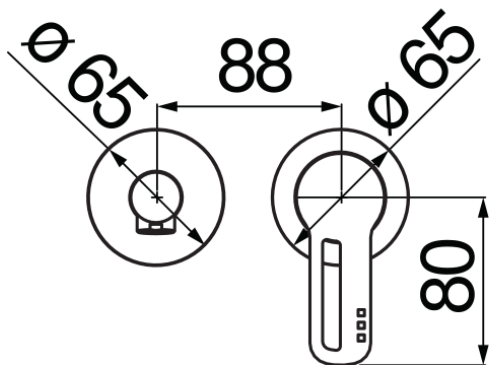

SPECIFICHE

Parte esterna monocomando a parete bocca lunga

Chrome

Aeratore anticalcare M 18 x 1

Lunghezza bocca 200 mm

Senza scarico

Limitatore di portata con freno al 50%

Imballo: 32 x 16,5 x 7 cm / 0,0037 m³ / 1,8 kg

DIAGRAMMA DI PORTATA: ACQUA CALDA/FREDDA

— Aeratore

DIAGRAMMA DI PORTATA: ACQUA MISCELATA

— Aeratore