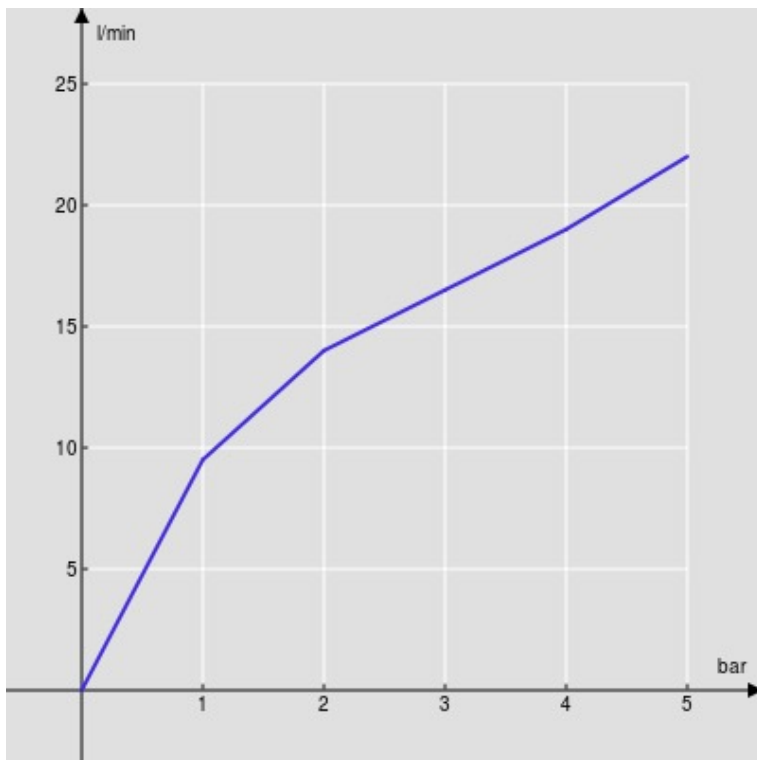

SPECIFICHE

Parte esterna monocomando a parete bocca lunga

Chrome

Aeratore anticalcare M 18 x 1

Lunghezza bocca 200 mm

Senza scarico

Limitatore di portata con freno al 50%

Imballo: 32 x 16,5 x 7 cm / 0,0037 m³ / 1,8 kg

DIAGRAMMA DI PORTATA: ACQUA CALDA/FREDDA

— Aeratore

DIAGRAMMA DI PORTATA: ACQUA MISCELATA

— Aeratore