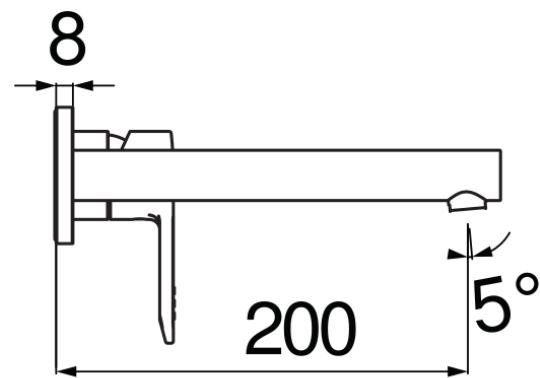

SPECIFICHE

Parte esterna monocomando a parete bocca lunga

Chrome

Aeratore anticalcare M 18 x 1

Lunghezza bocca 200 mm

Senza scarico

Limitatore di portata con freno al 50%

Imballo: 32 x 16,5 x 7 cm / 0,0037 m³ / 1,8 kg

DIAGRAMMA DI PORTATA: ACQUA CALDA/FREDDA

— Aeratore

DIAGRAMMA DI PORTATA: ACQUA MISCELATA

— Aeratore