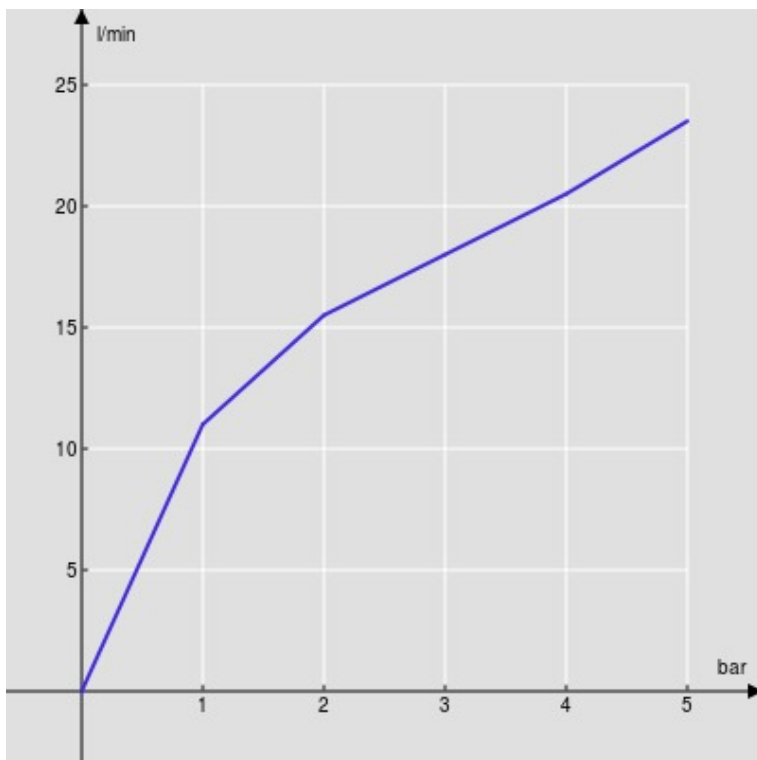

SPECIFICHE

Parte esterna monocomando a parete bocca lunga

Chrome

Aeratore anticalcare M 18 x 1

Lunghezza bocca 200 mm

Senza scarico

Limitatore di portata con freno al 50%

Imballo: 32 x 16,5 x 7 cm / 0,0037 m³ / 1,8 kg

DIAGRAMMA DI PORTATA: ACQUA CALDA/FREDDA

— Aeratore

DIAGRAMMA DI PORTATA: ACQUA MISCELATA

— Aeratore